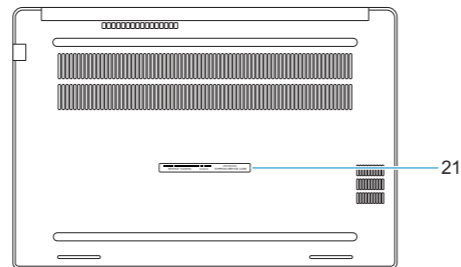

P28S001

Computer model

Computermodel | Modèle de l'ordinateur
Computermodell | Modello computer

Latitude 7280

05GGG3A00

Features

Kenmerken | Caractéristiques | Funktionen | Caratteristiche

- | | |
|-----------------------------------|---|
| 1. Camera | 12. NFC sensor (optional) |
| 2. Camera status light | 13. Status light |
| 3. Microphones | 14. Speakers |
| 4. Power button | 15. Touchpad |
| 5. Security cable slot | 16. Smartcard reader (optional) |
| 6. Network port | 17. USB 3.0 port |
| 7. USB 3.0 port with PowerShare | 18. HDMI port |
| 8. microSD port | 19. DisplayPort over USB Type-C (optional Thunderbolt™ 3) |
| 9. USIM port | 20. Power connector port |
| 10. Headset port | 21. Service tag label |
| 11. Fingerprint reader (optional) | |