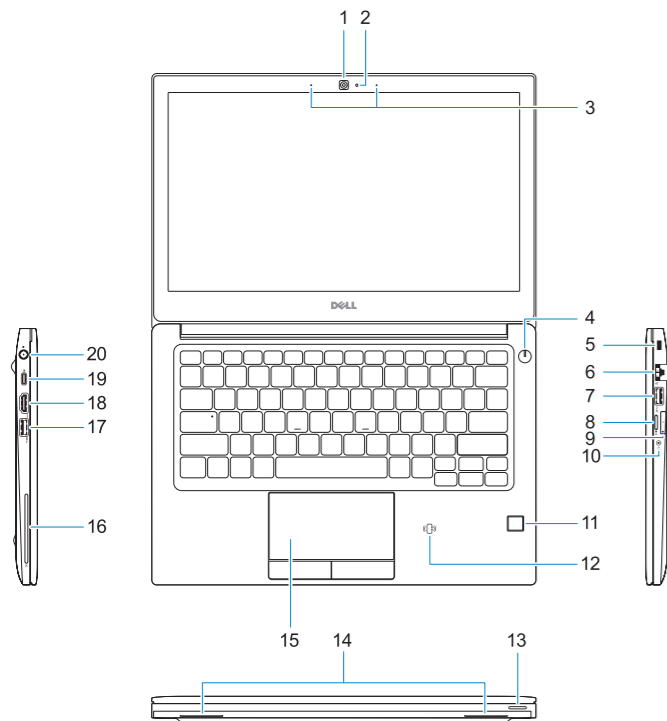

P28S001

Computer model

Computermodel | Modèle de l'ordinateur
Computermodell | Modello computer

Latitude 7280

05GGG3A00

Features

Kenmerken | Caractéristiques | Funktionen | Caratteristiche

- | | |
|-----------------------------------|---|
| 1. Camera | 12. NFC sensor (optional) |
| 2. Camera status light | 13. Status light |
| 3. Microphones | 14. Speakers |
| 4. Power button | 15. Touchpad |
| 5. Security cable slot | 16. Smartcard reader (optional) |
| 6. Network port | 17. USB 3.0 port |
| 7. USB 3.0 port with PowerShare | 18. HDMI port |
| 8. microSD port | 19. DisplayPort over USB Type-C (optional Thunderbolt™ 3) |
| 9. USIM port | 20. Power connector port |
| 10. Headset port | 21. Service tag label |
| 11. Fingerprint reader (optional) | |

1. Camera
2. Statuslampje voor camera
3. Microfoons
4. Aan-/uitknop
5. Sleuf voor beveiligingskabel
6. Netwerkaansluiting
7. USB 3.0-poort met PowerShare
8. microSD-poort
9. USIM-poort
10. Headsetpoort
11. Vingerafdrukkezer (optioneel)