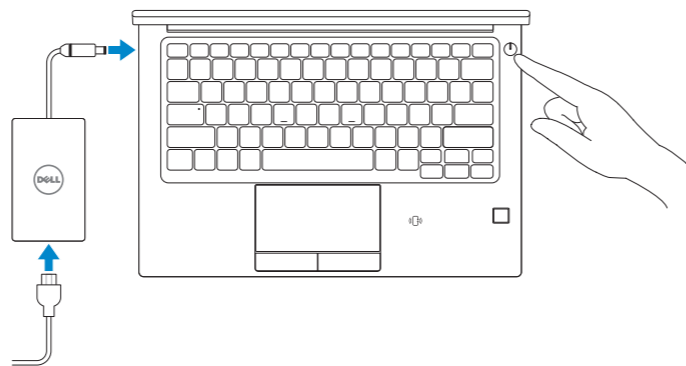

Latitude 7280

Quick Start Guide

Aan de slag
Guide de démarrage rapide
Schnellstart-Handbuch
Guida introduttiva rapida

1 Connect the power adapter and press the power button

Sluit de netadapter aan en druk op de aan-uitknop
Branchez l'adaptateur secteur et appuyez sur le bouton d'alimentation
Netzadapter anschließen und Betriebsschalter drücken
Collegare l'adattatore e premere il pulsante di alimentazione

2 Finish Windows 7 setup

Voltooi de installatie van Windows 7 | Terminez l'installation de Windows 7
Schließen Sie das Setup von Windows 7 ab. | Completare l'installazione di Windows 7

Set a password for Windows